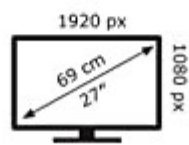

AOC

C27G2AE/BK

23 kWh/1000h

2019/2013