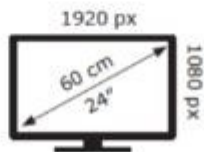

NILOX

NXM24FHD1441

19 kWh/1000h

2016/2013