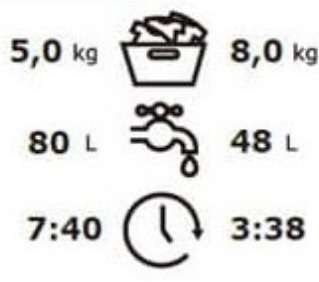

ENERG

LG

F4J3TM5WD

326 kWh/100^h

73 kWh/100^h

2019/2014