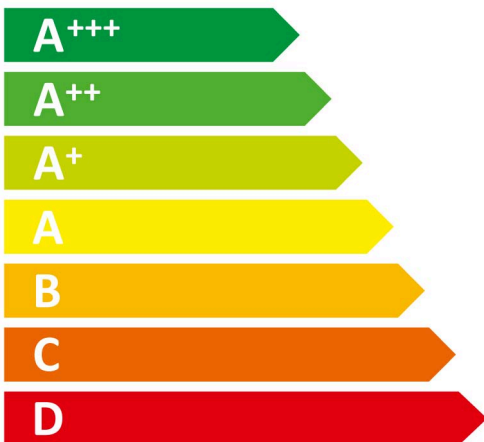

ENERG

енергия · ενεργεια

Y

IJA

IE

IA

SIEMENS

WQ35G200ES

A++

ENERGIA · ЕНЕРГИЯ · ΕΝΕΡΓΕΙΑ
ENERGIJA · ENERGY · ENERGIE
ENERGI

235
kWh/annum

160
min/cycle*

8,0
kg

64
dB

 **ABCDEFG**

*цикъл · cyklus · portion · zyklus
πρόγραμμα · ciclo · tsükkel
ohjelma · ciklus · ciklas · cikls
čiklu · cyclus · cykl · ciclu
program · torkomgång