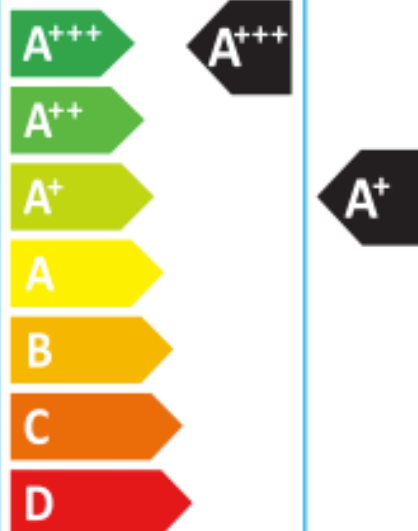

ENERG
енергия · ενεργεια

Hisense

KC25YR03G
KC25YR03W

SEER

kW **2,6**
SEER **6,1**
kWh/annum **149**

SCOP

kW	2,4	2,0	X
SCOP	5,1	4,0	X
kWh/annum	659	700	X

56dB